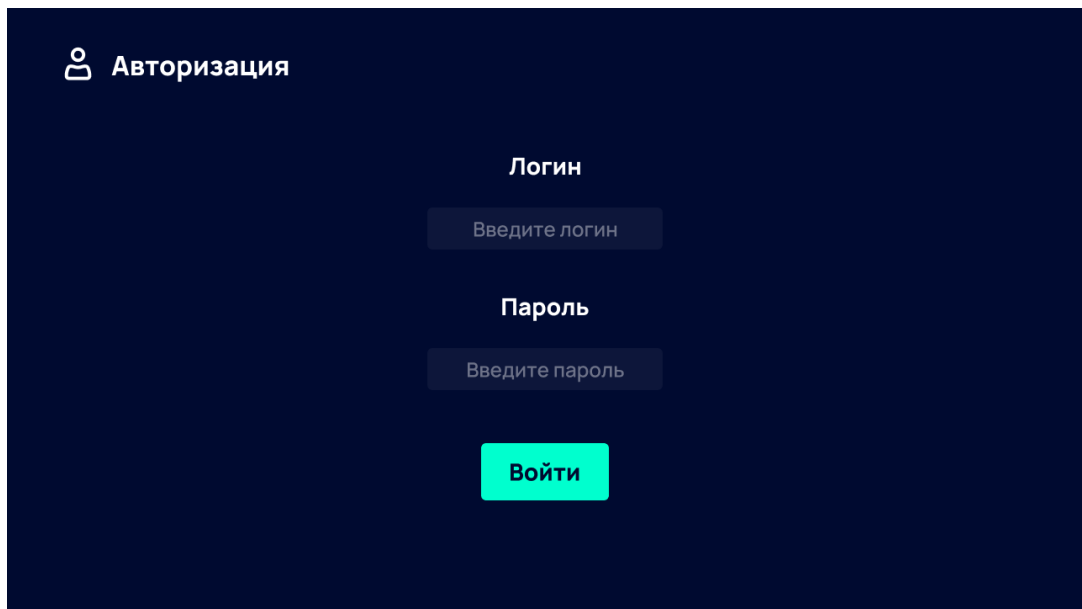

5. Введите логин и пароль:

Логин 572628

Пароль 64013560

Логин и пароль вводятся на клавиатуре. После того, как вы ввели логин, необходимо нажать клавишу «Enter». Курсор сдвинется на ввод пароля. После того, как вы ввели пароль, необходимо также нажать клавишу «Enter». Курсор сдвинется на кнопку «Войти». Затем необходимо еще раз нажать клавишу «Enter».

6. Вы вошли в полный интерфейс ТВ-приставки на главную страницу.

7. Дальше сразу нажмите клавишу «Enter». Откроется окно с вещанием телеканала, на котором остановился просмотр. Экран будет белым, т.к. вещание телеканалов при просмотре с браузера на ПК не предусмотрено.