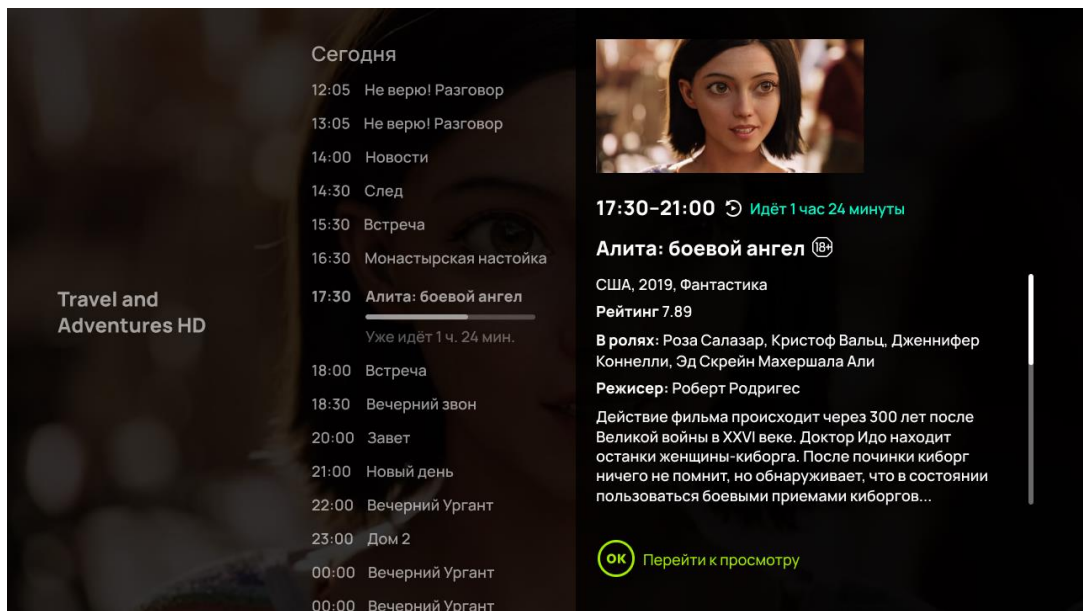

6. Вы вошли в полный интерфейс ТВ-приставки на главную страницу.

7. Дальше сразу нажмите клавишу «Enter». Откроется окно с вещанием телеканала, на котором остановился просмотр. Экран будет белым, т.к. вещание телеканалов при просмотре с браузера на ПК не предусмотрено.

8. При нажатии на клавишу клавиатуры со стрелкой вверх откроется список телеканалов с категориями.

9. Клавишами со стрелкой влево/вправо/ вверх/вниз можно двигаться по категориям и списку телеканалов, а также открывать программу передач по каждому телеканалу, двигаясь вправо.