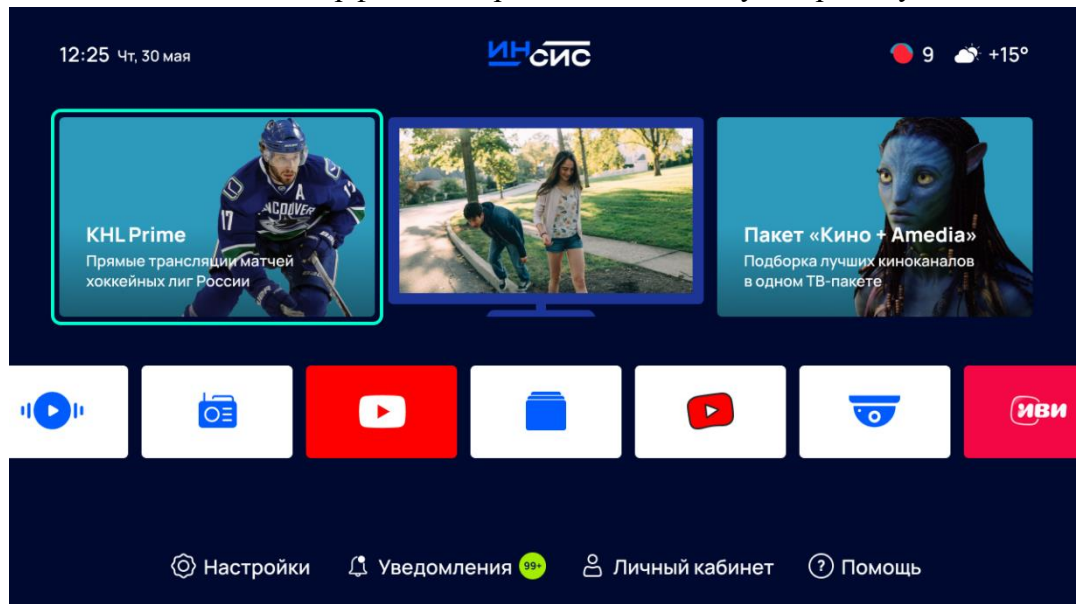

5. Введите логин и пароль:

Логин 572628

Пароль 64013560

Логин и пароль вводятся на клавиатуре. После того, как вы ввели логин, необходимо нажать клавишу «Enter». Курсор сдвинется на ввод пароля. После того, как вы ввели пароль, необходимо также нажать клавишу «Enter». Курсор сдвинется на кнопку «Войти». Затем необходимо еще раз нажать клавишу «Enter».

6. Вы вошли в полный интерфейс ТВ-приставки на главную страницу.