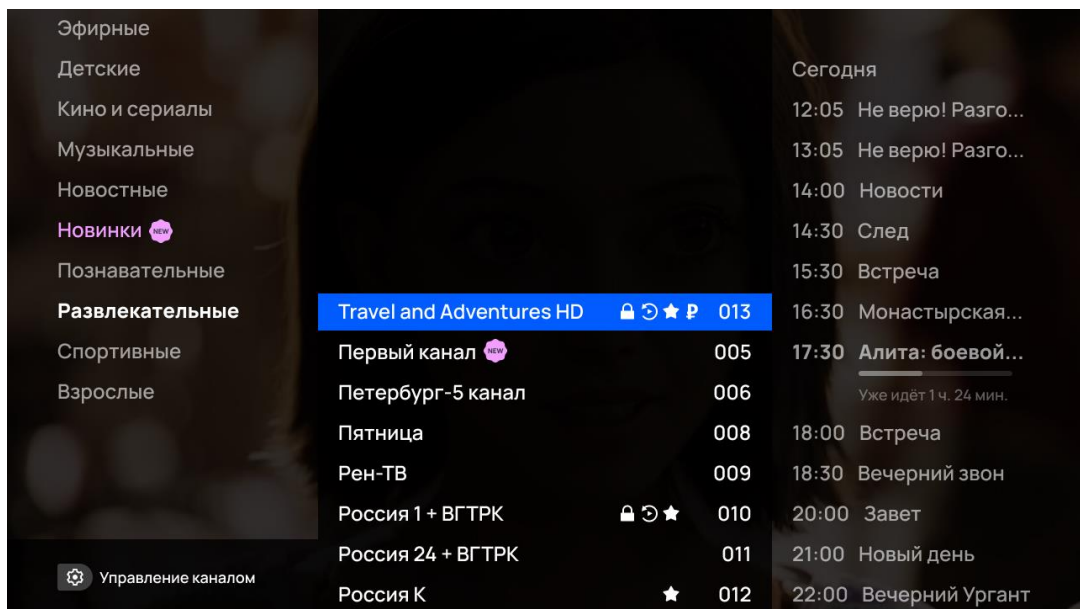

6. Вы вошли в полный интерфейс ТВ-приставки на главную страницу.

7. Дальше сразу нажмите клавишу «Enter». Откроется окно с вещанием телеканала, на котором остановился просмотр. Экран будет белым, т.к. вещание телеканалов при просмотре с браузера на ПК не предусмотрено.

8. При нажатии на клавишу клавиатуры со стрелкой вверх откроется список телеканалов с категориями.

9. Клавишами со стрелкой влево/вправо/ вверх/вниз можно двигаться по категориям и списку телеканалов, а также открывать программу передач по каждому телеканалу, двигаясь вправо.